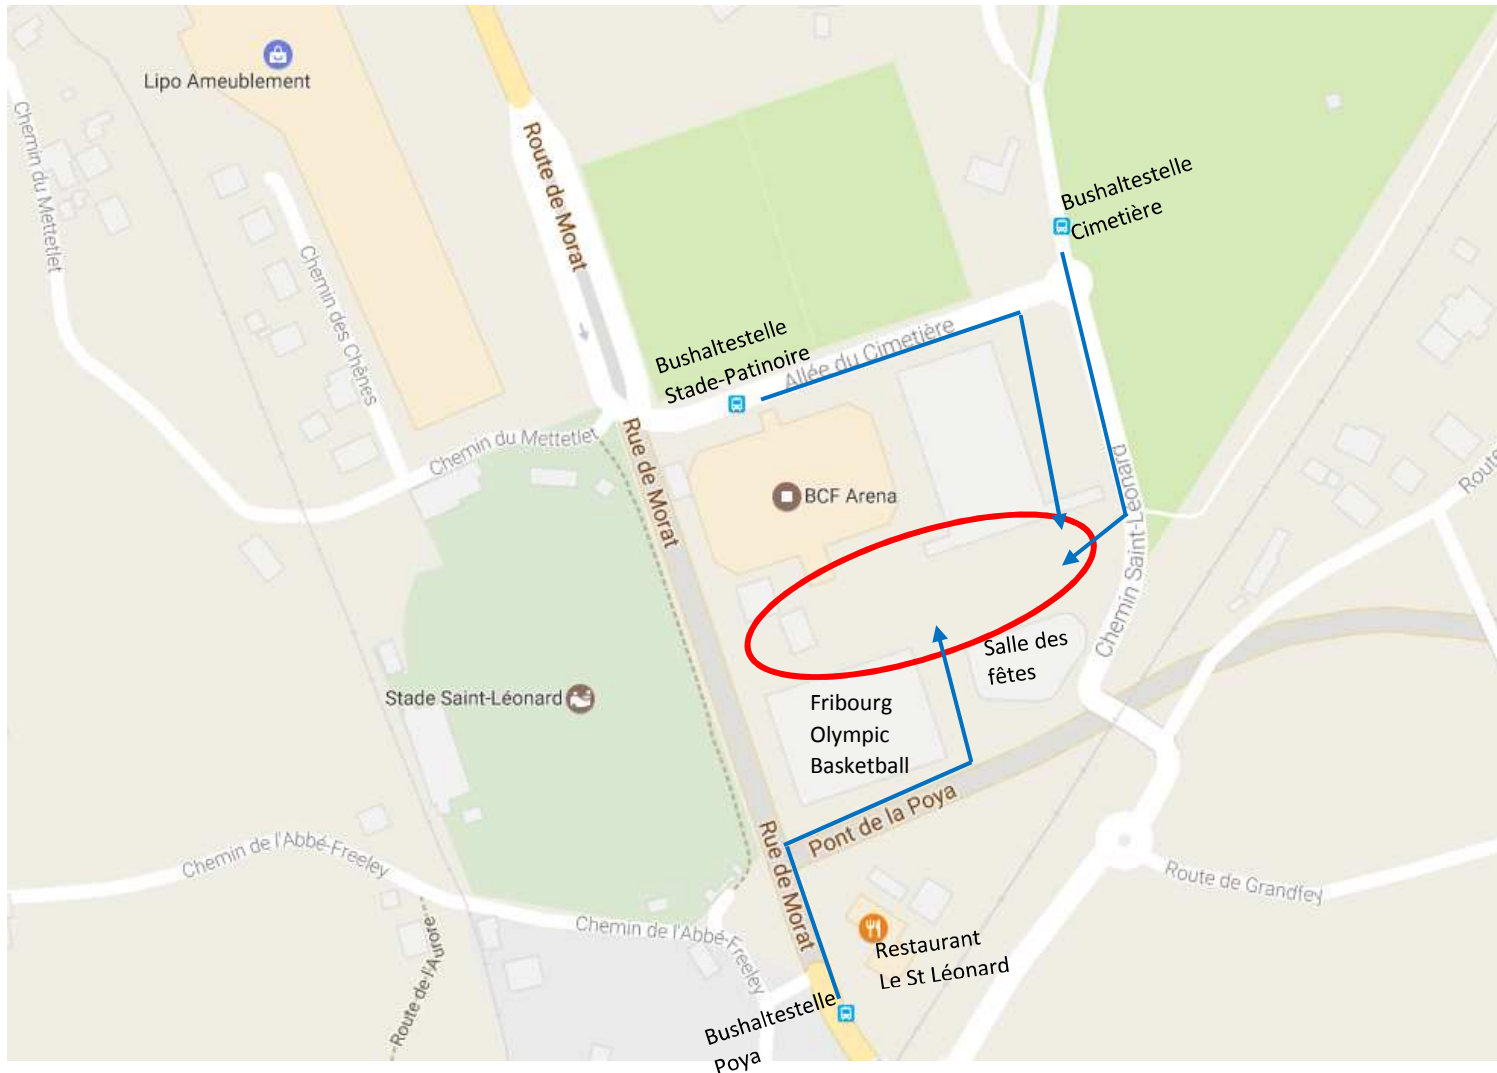

# Lageplan Einsteigeort

## Benutzung Buslinie zum Einsteigeort

Richtung Stade-Patinoire / Cimetière: Buslinie Nr. 1 Portes de Fribourg

Richtung Stadt Freiburg: Buslinie Nr. 1 Marly

→ Marschrichtungen von den Halteplätzen